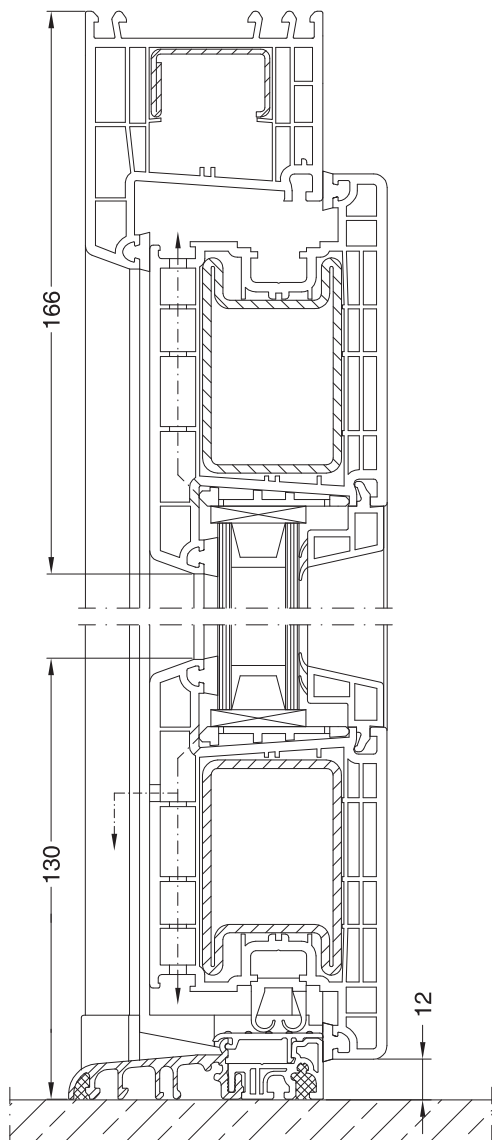

CHARAKTERISTIKA	HODNOTY / INFORMÁCIE
Systém	REHAU® Brillant-Design®
Počet komôr	rám 5 a krídlo 4
Hĺbka rámu	70 mm
Hĺbka krídla	70 mm
Počet tesnení	2
Súčiniteľ prechodu tepla	$U_g = 1,20 - 1,50 \text{ W}/(\text{m}^2 \cdot \text{K})$
Zvuková izolácia	v závislosti od výplne alebo skla
Vodotesnosť	7A
Odolnosť proti zaťaženiu vetrom	Trieda C2
Prievzdušnosť	Trieda 4
Prah	znižený hliníkový s prerušeným tepelným mostom
Cylindrická vložka	podľa výberu
Kovanie	štvorbodové uzatváranie*
Standardná farba	biela a farby podľa výberu