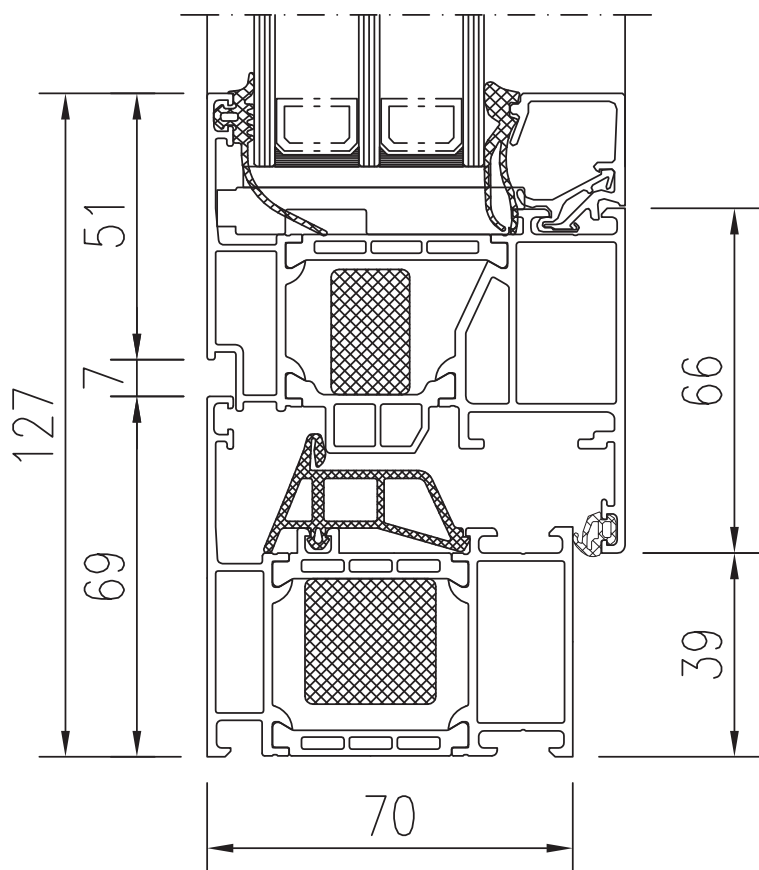

CHARAKTERISTIKA	HODNOTY / INFORMÁCIE
Systém	Schüco® AWS 70 HI
Počet komôr	3
Hĺbka rámu	70 mm
Hĺbka krídla	80 mm
Počet tesnení	2
Súčiniteľ prechodu tepla	$U_w = 1,4 - 1,5 \text{ W}/(\text{m}^2 \cdot \text{K})^*$ $U_w = 1,1 \text{ W}/(\text{m}^2 \cdot \text{K})^{**}$
Zvuková izolácia	34 - 47 dB
Vodotesnosť	Trieda 9A
Odolnosť proti zaťaženiu vetrom	Trieda C5
Prievzdušnosť	Trieda 4
Sklo pre okná (štandard)	CLIMATOP® Ultra N 4-16-4-16-4 $U_g = 0,6 \text{ W}/(\text{m}^2 \cdot \text{K})$
Skryté kovanie	áno
Štandardná farba	biela a farby podľa výberu