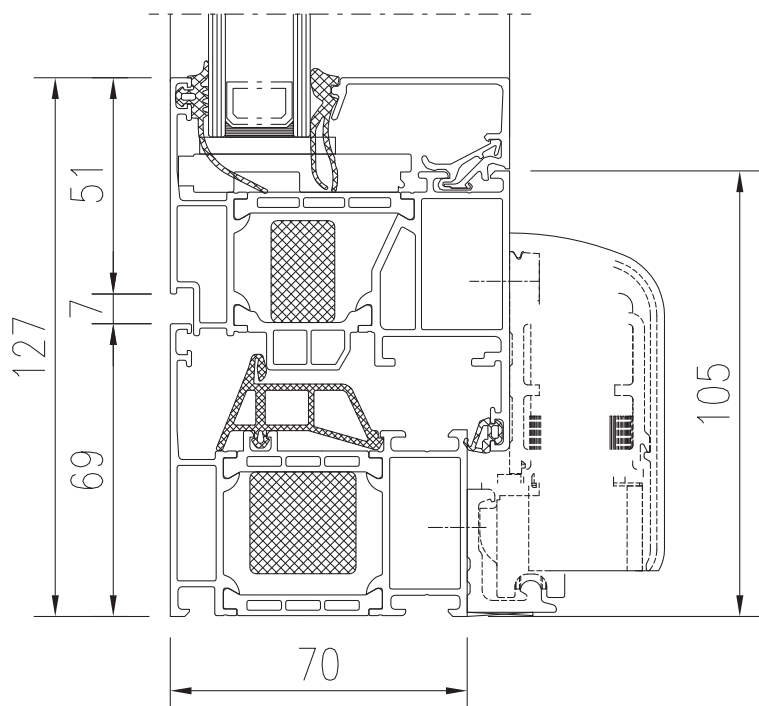

### Profilový systém

Schüco® AWS 70 HI. Trojkomorový systém s prerušeným viackomorovým tepelným mostom. Kompozitné EPDM tesnenie čiernej farby umožňuje vysokú prispôsobivosť a vynikajúce tepelno-izolačné vlastnosti.