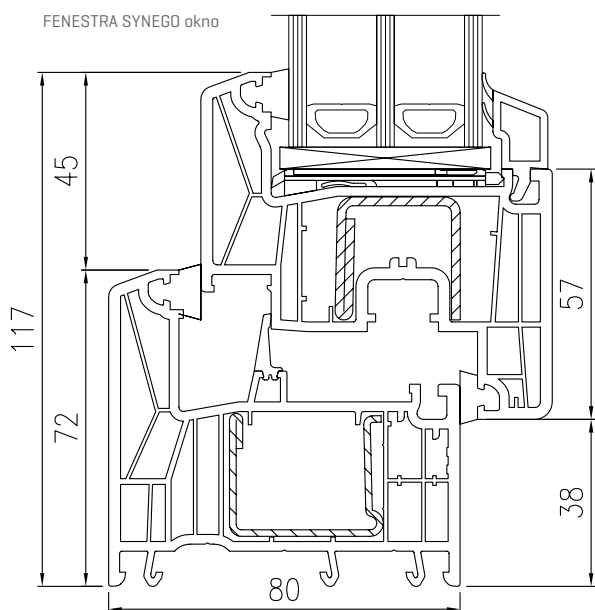

PREČO FENESTRA SYNEGO?

- Sú kombináciou výborných technických parametrov a výhodnej ceny
- Vynikajúce teplotné vlastnosti $U_t \leq 1,0 \text{ W/m}^2\text{K}$
- 3 úrovne tesnenia
- Počet komôr: rám 7, krídlo 6
- Vysoká hospodárnosť vďaka priaznivému tepelnému odporu
- Osvedčená HDF-Povrchová úprava [High Definition Finishing]
- Celosvetovo známa REHAU kvalita
- Množstvo farebných variánt a dekórov

CHARAKTERISTIKA	HODNOTY / INFORMÁCIE	
	SYNEGO okno	SYNEGO dvere
Systém	REHAU® SYNEGO®	REHAU® SYNEGO®
Počet komôr	rám 7, krídlo 6	rám 7, krídlo 6
Hĺbka rámu	80 mm	80 mm
Hĺbka krídla	80 mm	80 mm
Počet tesnení	3	3
Súčiniteľ prechodu tepla	$U_w = 0,76 - 1,2 \text{ W}/(\text{m}^2\cdot\text{K})^*$	$U_w = 0,92 - 1,33 \text{ W}/(\text{m}^2\cdot\text{K})^*$
Zvuková izolácia	32-46 dB	v závislosti od výplne alebo skla
Vodotesnosť	Trieda E1200	Trieda 4A
Odolnosť proti zaťaženiu vetrom	Trieda C5/B5	Trieda C2
Prievzdušnosť	Trieda 4	Trieda 2
Sklo pre okná [štandard]	4/16/4/16/4 CLIMATOP® XN $U_g=0,6^*$	podľa výberu zákazníka
Krídlo s mikroventiláciou	áno	x
Prah	x	znížený hliníkový s prerušeným tepelným mostom
Cylindrická vložka	x	štandardná - stavebná
Kovanie	celoobvodové kovanie	viacbodové uzatváranie **
Farebné prevedenie	biela a farby podľa výberu	biela a farby podľa výberu

* podľa typu skla a typu dištančného rámičku;

** zámok môže byť dodávaný v rôznych úrovniach bezpečnosti

www.fenestrask.eu