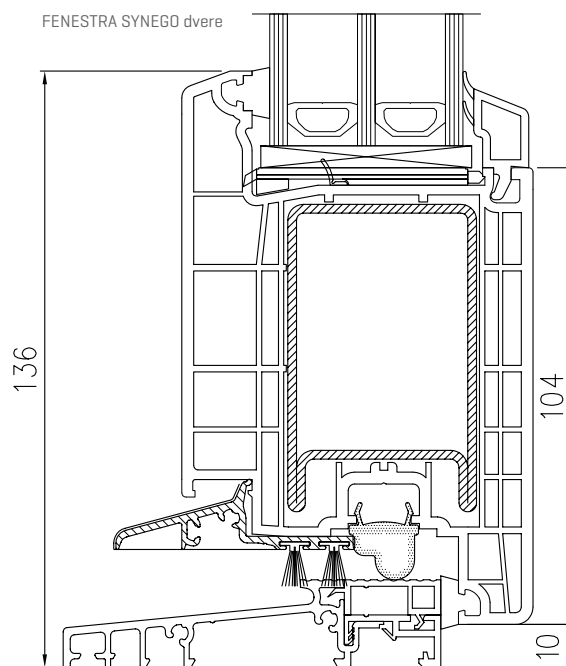

PREČO FENESTRA SYNEGO?

- Sú kombináciou výborných technických parametrov a výhodnej ceny
- Vynikajúce teplotné vlastnosti $U_t \leq 1,0 \text{ W/m}^2\text{K}$
- 3 úrovne tesnenia
- Počet komôr: rám 7, krídlo 6
- Vysoká hospodárnosť vďaka priaznivému tepelnému odporu
- Osvedčená HDF-Povrchová úprava [High Definition Finishing]
- Celosvetovo známa REHAU kvalita
- Množstvo farebných variánt a dekórov

CHARAKTERISTIKA	HODNOTY / INFORMÁCIE	
	SYNEGO okno	SYNEGO dvere
Systém	REHAU® SYNEGO®	REHAU® SYNEGO®
Počet komôr	rám 7, krídlo 6	rám 7, krídlo 6
Hĺbka rámu	80 mm	80 mm
Hĺbka krídla	80 mm	80 mm
Počet tesnení	3	3
Súčiniteľ prechodu tepla	$U_w = 0,76 - 1,2 \text{ W}/(\text{m}^2\cdot\text{K})^*$	$U_w = 0,92 - 1,33 \text{ W}/(\text{m}^2\cdot\text{K})^*$
Zvuková izolácia	32-46 dB	v závislosti od výplne alebo skla
Vodotesnosť	Trieda E1200	Trieda 4A
Odolnosť proti zaťaženiu vetrom	Trieda C5/B5	Trieda C2
Prievzdušnosť	Trieda 4	Trieda 2
Sklo pre okná [štandard]	4/16/4/16/4 CLIMATOP® XN $U_g=0,6^*$	podľa výberu zákazníka
Krídlo s mikroventiláciou	áno	x
Prah	x	znížený hliníkový s prerušeným tepelným mostom
Cylindrická vložka	x	štandardná - stavebná
Kovanie	celoobvodové kovanie	viacbodové uzatváranie **
Farebné prevedenie	biela a farby podľa výberu	biela a farby podľa výberu

* podľa typu skla a typu dištančného rámičku;

** zámok môže byť dodávaný v rôznych úrovniach bezpečnosti

www.fenestrask.eu